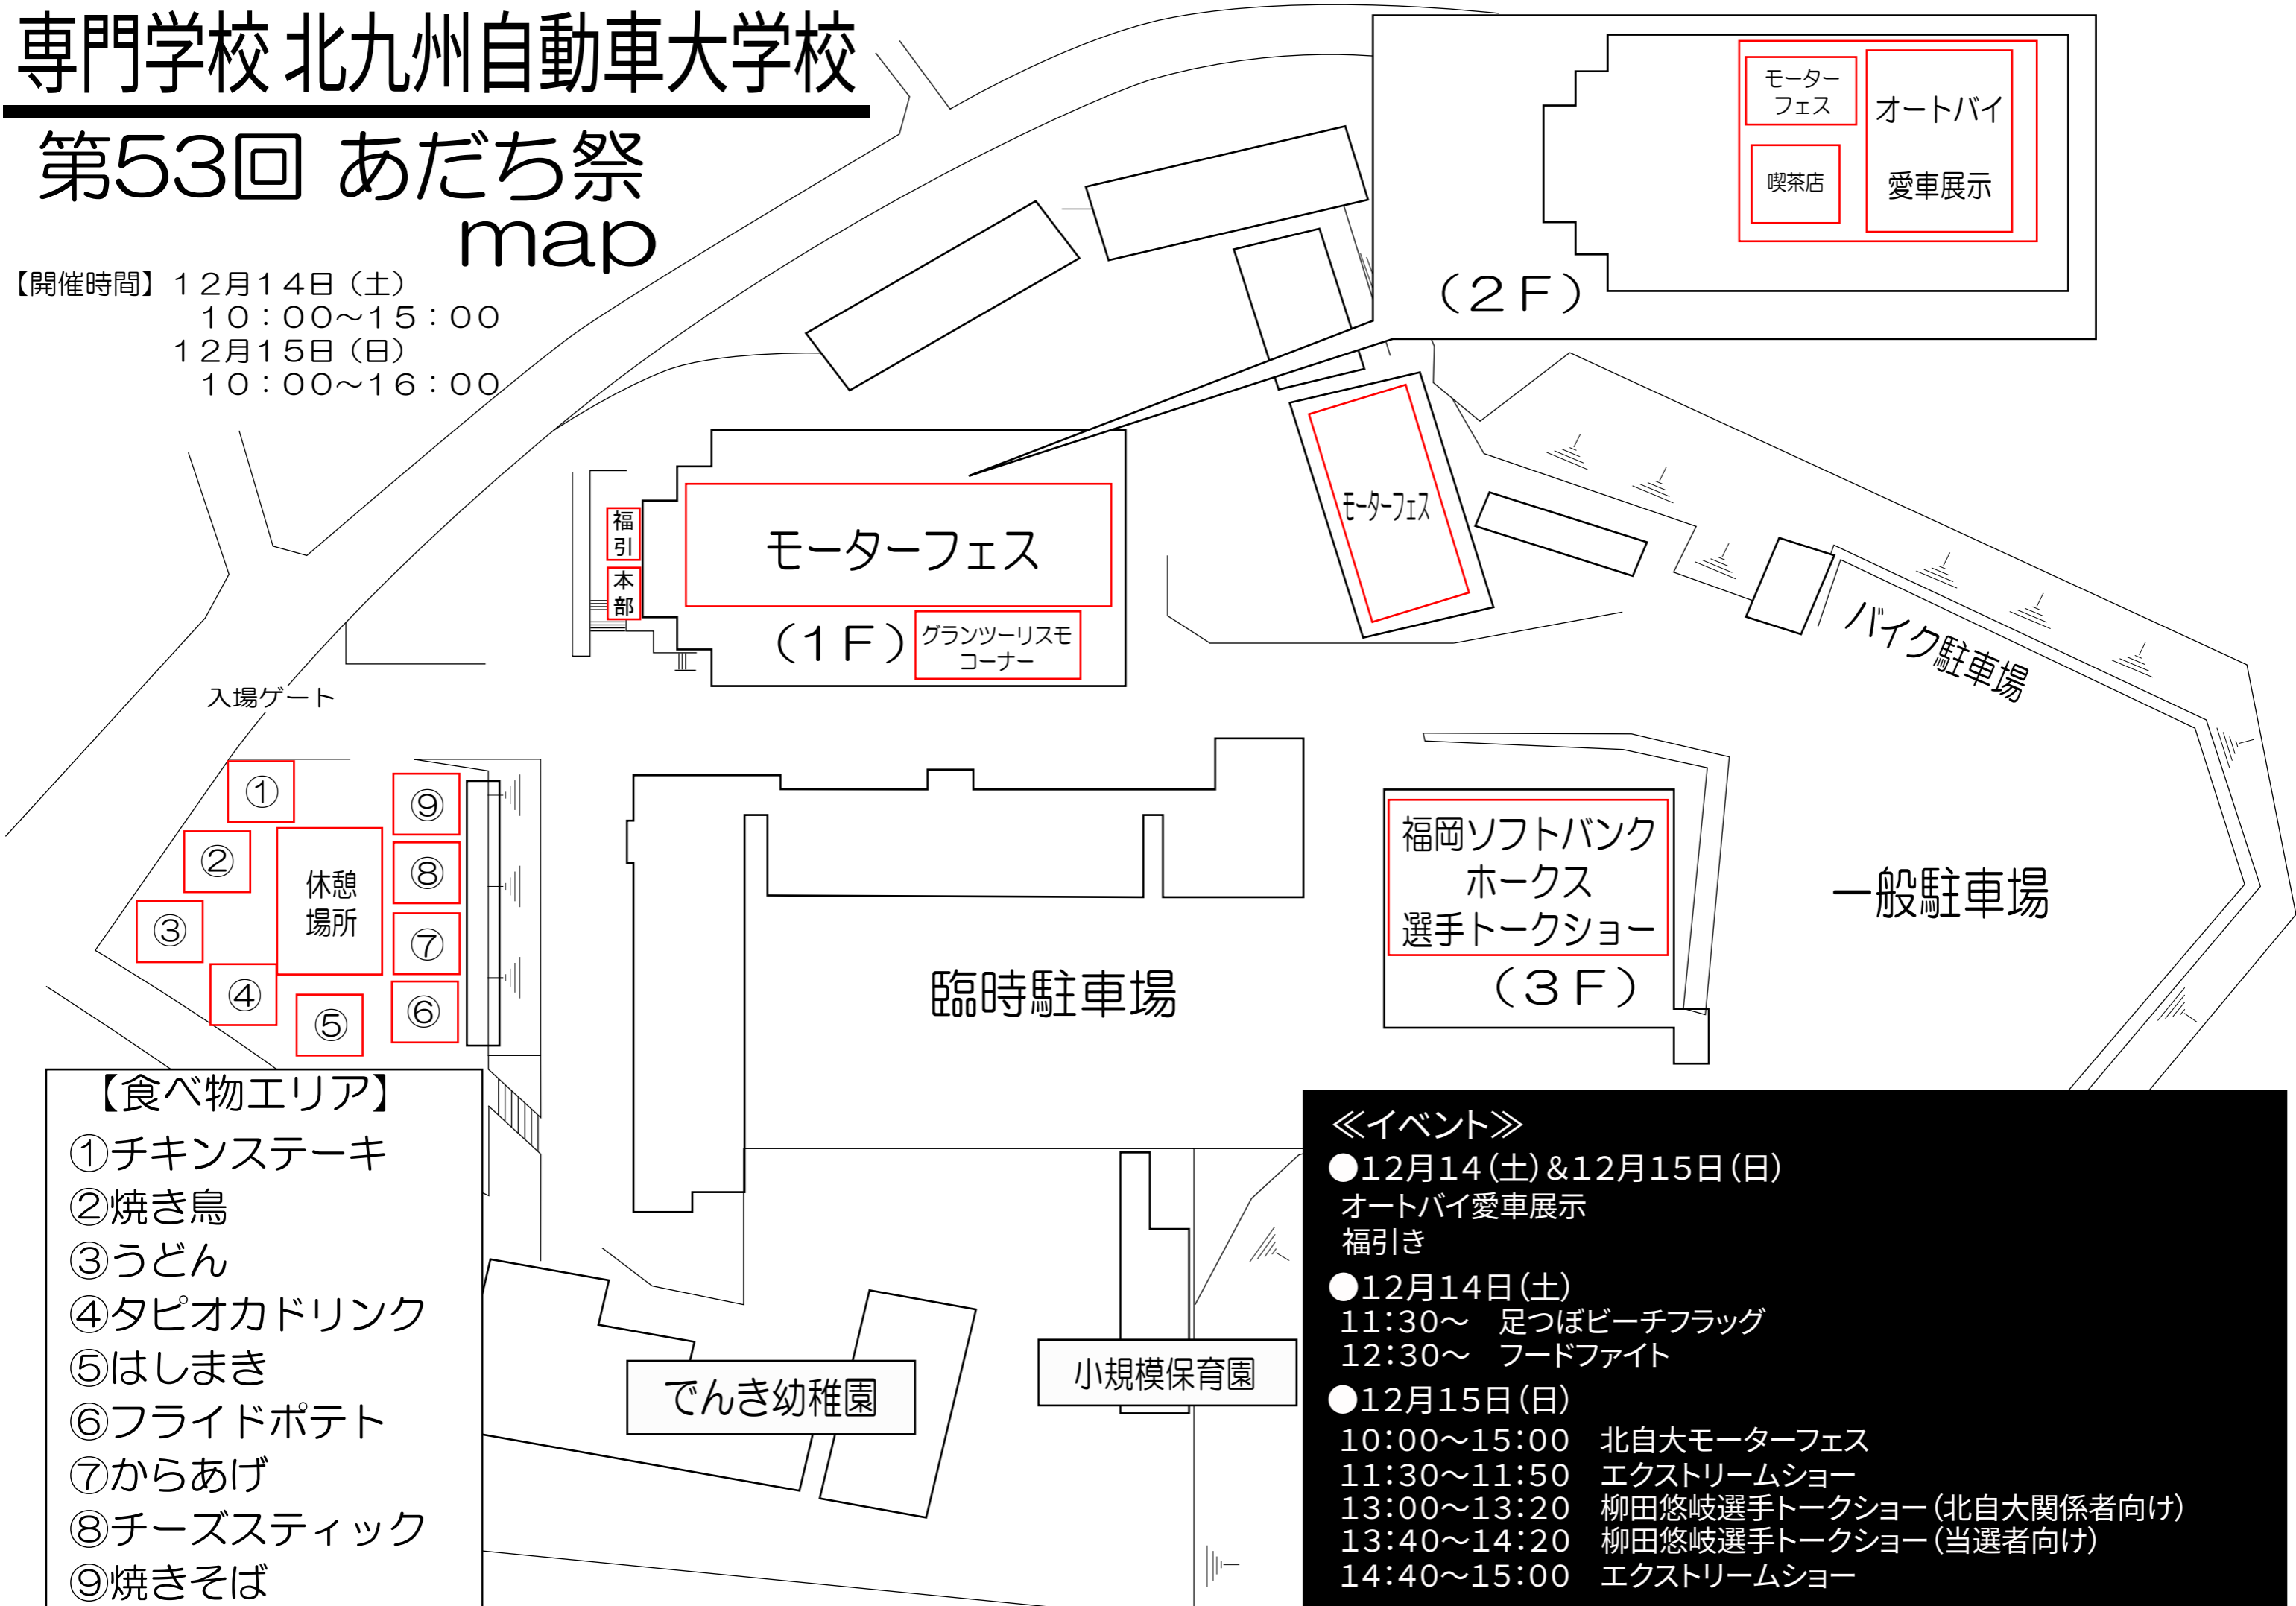

専門学校 北九州自動車大学校

第53回 あだち祭 map

【開催時間】 12月14日(土)
10:00~15:00
12月15日(日)
10:00~16:00

モーターフェス
オートバイ
喫茶店
愛車展示

(2F)

福引
本部

モーターフェス

(1F) グランツーリスモ
コーナー

モーターフェス

バイク駐車場

入場ゲート

- ①
- ②
- ③
- ④
- ⑤
- ⑥
- ⑦
- ⑧
- ⑨

休憩
場所

臨時駐車場

福岡ソフトバンク
ホークス
選手トークショー
(3F)

一般駐車場

【食べ物エリア】

- ①チキンステーキ
- ②焼き鳥
- ③うどん
- ④タピオカドリンク
- ⑤はしまき
- ⑥フライドポテト
- ⑦からあげ
- ⑧チーズスティック
- ⑨焼きそば

でんき幼稚園

小規模保育園

《イベント》
●12月14(土)&12月15日(日)
オートバイ愛車展示
福引き
●12月14日(土)
11:30~ 足つぼビーチフラッグ
12:30~ フードファイト
●12月15日(日)
10:00~15:00 北自大モーターフェス
11:30~11:50 エクストリームショー
13:00~13:20 柳田悠岐選手トークショー(北自大関係者向け)
13:40~14:20 柳田悠岐選手トークショー(当選者向け)
14:40~15:00 エクストリームショー